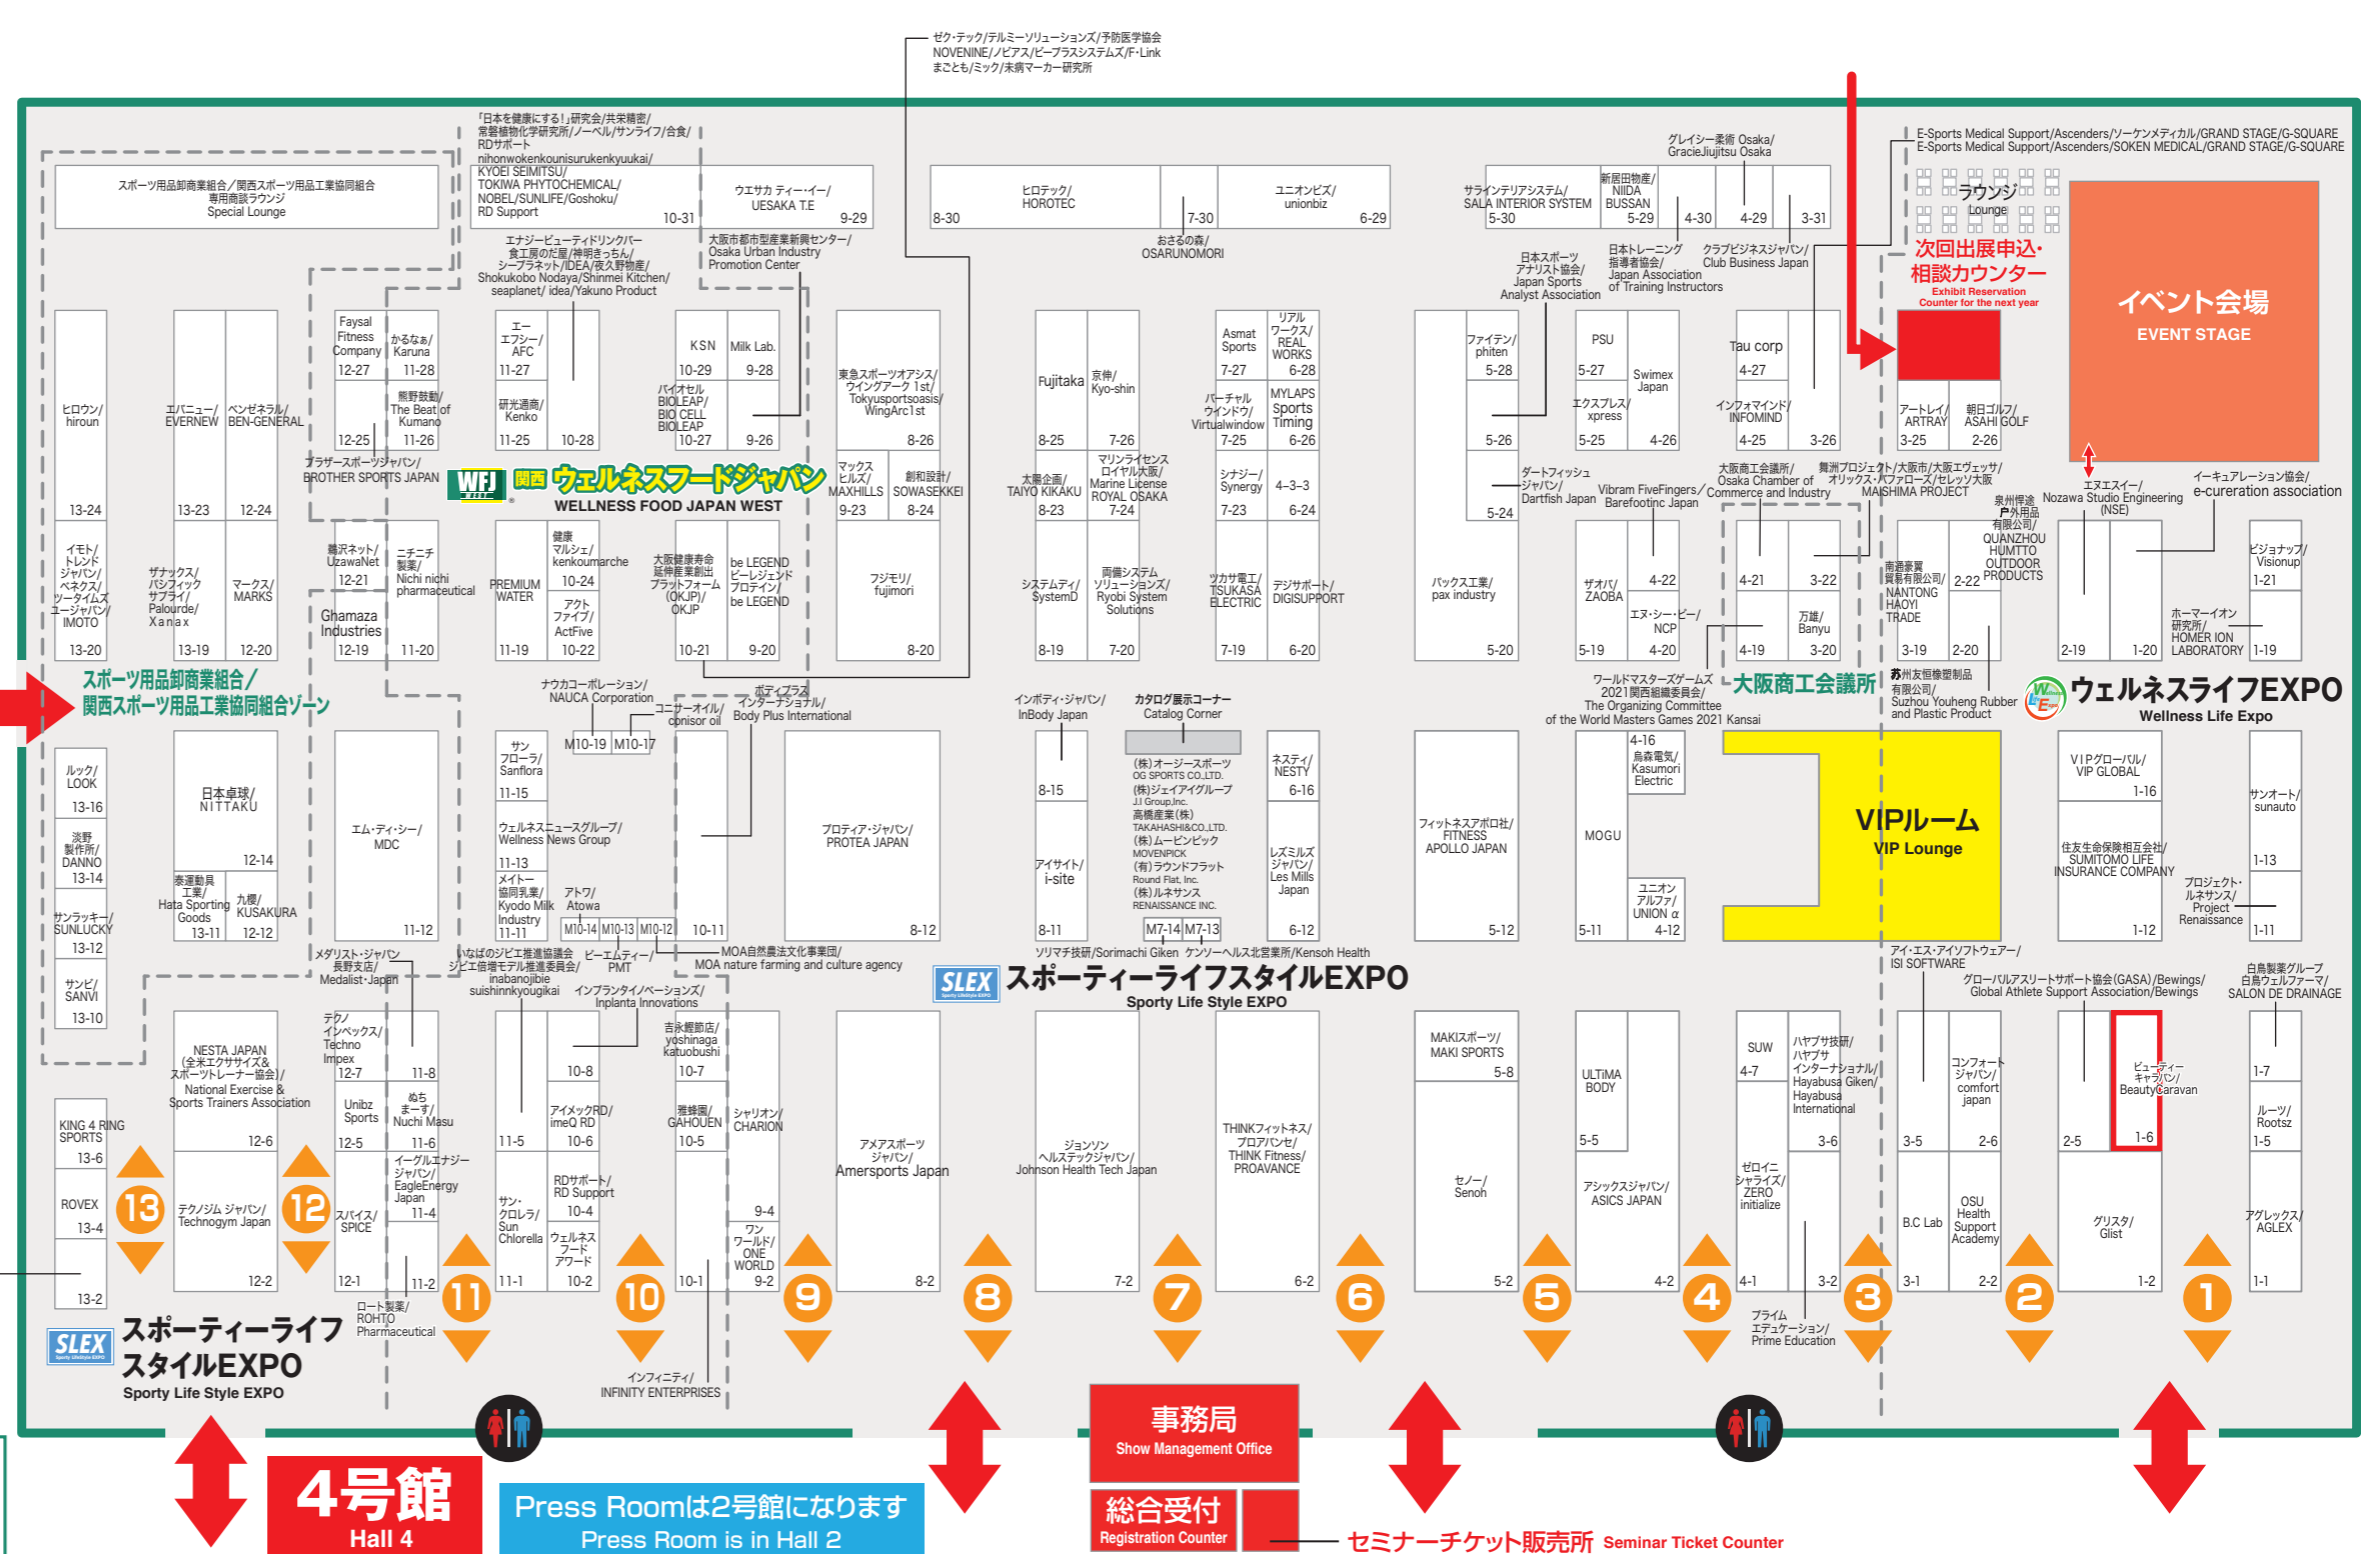

5号館
Hall 5

お目当てのブースの探し方 Booth Location

○○○○(株) 1-15

通路番号 Aisle Number

マップ中の **通路番号** からお探しいただくとスムーズです。It helps to find a booth from the Aisle No.

4号館
Hall 4

Press Roomは2号館になります
Press Room is in Hall 2

事務局
Show Management Office

総合受付
Registration Counter

セミナーチケット販売所 Seminar Ticket Counter

次回出展申込・相談カウンター
Exhibit Reservation Counter for the next year

イベント会場
EVENT STAGE

ウェルネスライフEXPO
Wellness Life Expo

VIPルーム
VIP Lounge

SLEX スポーティーライフスタイルEXPO
Sporty Life Style EXPO